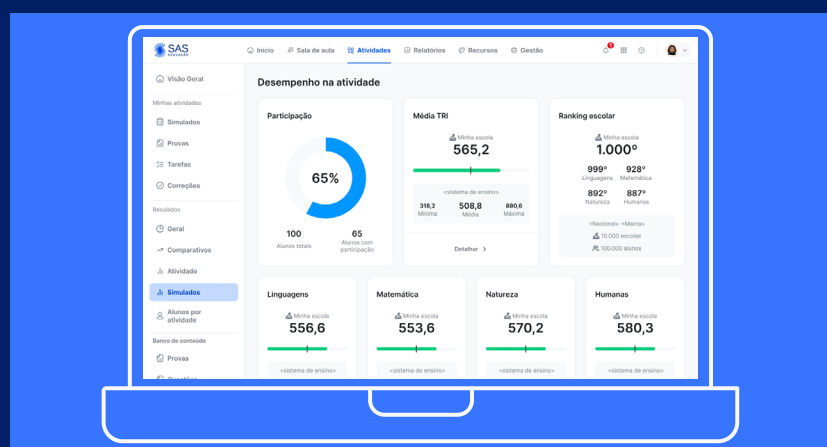

Garanta os materiais e soluções SAS Educação para 2025

CEDEMI – Centro Educacional da Emilia

Soluções educacionais para um futuro de infinitas possibilidades

As soluções do SAS Educação vão além das aprovações. Nossos conteúdos focam na formação integral dos estudantes.

Soluções completas e integradas

Plataformas gamificadas integradas ao livro didático.

Simulados para vivenciar a experiência dos exames oficiais.

Geração de dados para um ensino mais personalizado.

Videoaulas engajadoras para todos os segmentos.